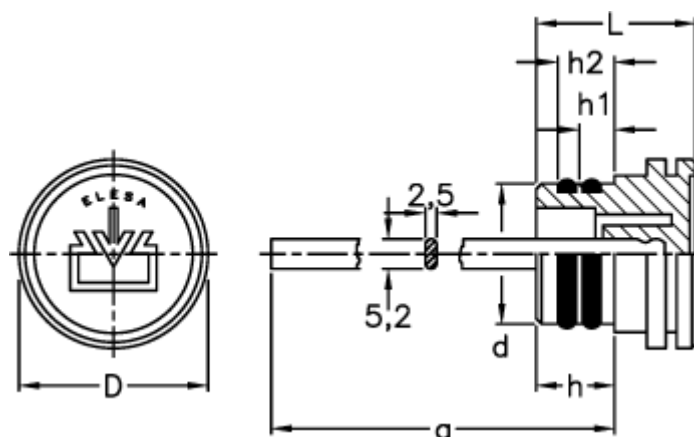

Varenummer: 2311059885
Beskrivelse: E+G Olieprop m/oliepind
TPC.20+a

Mål

a	= 188
D	= 35
d +0,2 0	= 26
h	= 14
h1	= 6.5
h2	= 10.5
L	= 29.5